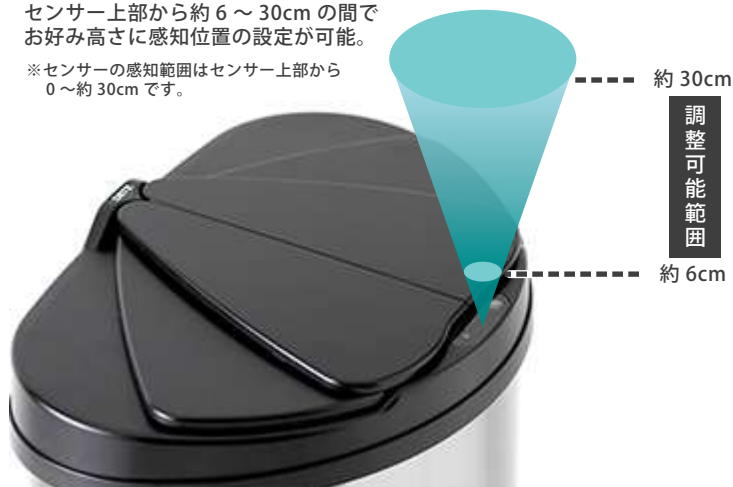

今までのゴミ箱は「意図せずセンサーが反応しフタが開く」「もっと早くフタが開いてほしい」などの悩みがありましたが、DiETZ（ディーツ）自動開閉センサー ゴミ箱は、センサーの感知位置を調整できるため、お好みの高さに設定してお使いいただけます。

47L と大容量サイズで市販の 45L のゴミ袋がピッタリ収まり、ゴミ袋が外からは見えない仕様ですので生活感が出ることはありません。手動でのフタ開閉も可能、フタを開いた状態に保てるので野菜や果物の皮むきの時なども大活躍してくれそうです。また、本体は腐食や汚れに強いステンレス製。表面にはヘアライン加工を施しているの見た目も美しい仕上がりに。

キッチンやリビングなど様々な場所で、そしてシンプルやモダン、インダストリアルなど様々なお部屋のスタイルで使っていただきたい DiETZ（ディーツ）自動開閉センサー ゴミ箱は、毎日必ず行うゴミを捨てるという作業が楽しくなるようなそんなゴミ箱です。

DiETZ

自動開閉センサー ゴミ箱
スライド式 47L

- センサー感知位置の調整可能
- 中のニオイが漏れにくい
- カウンターの下にも置ける
- 腐食に強いステンレス製
- 美しいヘアライン仕上げ

センサー感知位置をお好みの高さに設定が可能！

センサー上部から約 6 ~ 30cm の間でお好み高さに感知位置の設定が可能。

※センサーの感知範囲はセンサー上部から 0 ~ 約 30cm です。

ゴミ箱の中のニオイが外に漏れにくい！

【従来のゴミ箱】

フタが上に開く時の風力でゴミ箱の中のニオイが上ってきやすい。

【Diets】

フタが横に開く事で上への風力が分散されてゴミ箱内のニオイが上ってきにくい。