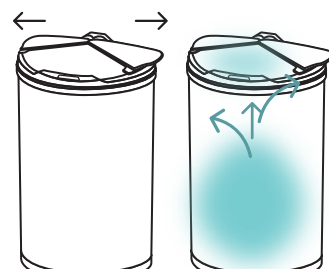

今までのゴミ箱は「意図せずセンサーが反応しフタが開く」「もっと早くフタが開いてほしい」などの悩みがありましたが、DiETZ（ディーツ）自動開閉センサー ゴミ箱は、センサーの感知位置を調整できるため、お好みの高さに設定してお使いいただけます。

47L と大容量サイズで市販の 45L のゴミ袋がピッタリ収まり、ゴミ袋が外からは見えない仕様ですので生活感が出ることはありません。手動でのフタ開閉も可能、フタを開いた状態に保てるので野菜や果物の皮むきの時なども大活躍してくれそうです。また、本体は腐食や汚れに強いステンレス製。表面にはヘアライン加工を施しているの見た目も美しい仕上がりに。

キッチンやリビングなど様々な場所で、そしてシンプルやモダン、インダストリアルなど様々なお部屋のスタイルで使っていただきたい DiETZ（ディーツ）自動開閉センサー ゴミ箱は、毎日必ず行うゴミを捨てるという作業が楽しくなるようなそんなゴミ箱です。

DiETZ

自動開閉センサー ゴミ箱
スライド式 47L

- センサー感知位置の調整可能
- 中のニオイが漏れにくい
- カウンターの下にも置ける
- 腐食に強いステンレス製
- 美しいヘアライン仕上げ

センサー感知位置をお好みの高さに設定が可能！

センサー上部から約 6 ~ 30cm の間でお好み高さに感知位置の設定が可能。

※センサーの感知範囲はセンサー上部から 0 ~ 約 30cm です。

ゴミ箱の中のニオイが外に漏れにくい！

【従来のゴミ箱】

フタが上に開く時の風力でゴミ箱の中のニオイが上ってきやすい。

【Diets】

フタが横に開く事で上への風力が分散されてゴミ箱内のニオイが上ってきにくい。

DiETZ（ディーツ）自動開閉センサー ゴミ箱 スライド式

VARI
AS.

手動でのフタ開閉も可能！

手動開閉でフタを開いた状態にしておく事も可能。
調理中など野菜や果物の皮むきの際に大活躍。

表面は美しいヘアライン仕上げ！

ゴミ箱本体は腐食や汚れに強いステンレス製。
表面はヘアライン加工を施した美しい仕上がりに。

お手入れもカンタン！

お手入れは濡らしてしっかり絞った布で拭くだけ。
カンタン手間いらず。