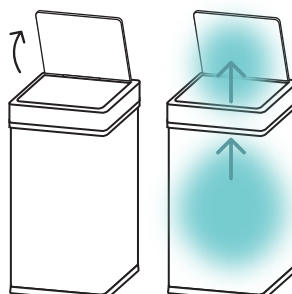

キッチンやリビングなど様々な場所で、そしてシンプルやモダン、インダストリアルなど様々なお部屋のスタイルで使っていただきたい DiETZ（ディーツ）自動開閉センサー ゴミ箱は、毎日必ず行うゴミを捨てるという作業が楽しくなるようなそんなゴミ箱です。

DiETZ

自動開閉センサー ゴミ箱
スライド式 47L

- センサー感知位置の調整可能
- 中のニオイが漏れにくい
- カウンターの下にも置ける
- 腐食に強いステンレス製
- 美しいヘアライン仕上げ

センサー感知位置をお好みの高さに設定が可能！

センサー上部から約 6 ~ 30cm の間でお好み高さに感知位置の設定が可能。

※センサーの感知範囲はセンサー上部から 0 ~ 約 30cm です。

ゴミ箱の中のニオイが外に漏れにくい！

【従来のゴミ箱】

フタが上に開く時の風力でゴミ箱の中のニオイが上ってきやすい。

【Diets】

フタが横に開く事で上への風力が分散されてゴミ箱内のニオイが上ってきにくい。

DiETZ（ディーツ）自動開閉センサー ゴミ箱 スライド式

VARI
AS.

手動でのフタ開閉も可能！

手動開閉でフタを開いた状態にしておく事も可能。
調理中など野菜や果物の皮むきの際に大活躍。

表面は美しいヘアライン仕上げ！

ゴミ箱本体は腐食や汚れに強いステンレス製。
表面はヘアライン加工を施した美しい仕上がりに。

お手入れもカンタン！

お手入れは濡らしてしっかり絞った布で拭くだけ。
カンタン手間いらず。

DiETZ

DiETZ

DiETZ

DiETZ (ディーツ) 自動開閉センサー ゴミ箱 スライド式

VARI
AS.

製品仕様	
商品名	DiETZ [ディーツ] 自動開閉センサーゴミ箱 スライド式
材質	ステンレス SUS430 (ヘアライン加工)、ABS 樹脂、ポリプロピレン
容量	47L
使用電池	単1形乾電池 × 2本
サイズ	約 W42 × D27.8 × H66.5cm
重量	約 3.1kg
同梱内容	本体、フタ、ゴミ箱用リング、保証書付き取扱い説明書 ※電池は付属無し。